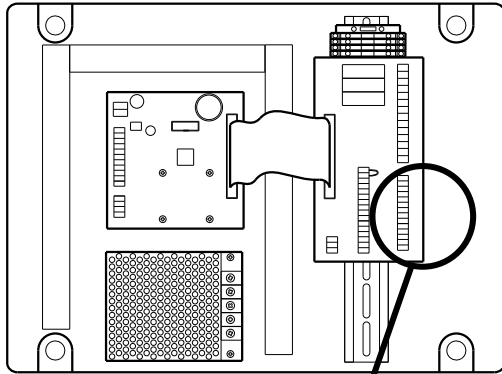

500 – KL.160/160.LM24A - 90001978 (DUPLEXbase PT 500)
 900 – A130162 – KL.250/200.LM24A - 90001618 (DUPLEXbase PT 900)
 1800 – A130164 – KL.300/250.LM24A - 90001576 (DUPLEXbase PT 1800)
 2800 – KL.500/250.LM24A - 90000099 (DUPLEXbase PT 2800)
 3500 – KL.600/300.LM24A - 90000182 (DUPLEXbase PT 3500)

500 – KL.160/160.LF24 - 90002022 (DUPLEXbase PT 500)
 900 – KL.250/200.LF24 - 90002023 (DUPLEXbase PT 900)
 1800 – KL.300/250.LF24 - 90001630 (DUPLEXbase PT 1800)
 2800 – KL.500/250.LF24 - 90000100 (DUPLEXbase PT 2800)
 3500 – KL.600/300.LF24 - 90000137 (DUPLEXbase PT 3500)

LF24

SV
GND

(EN) (DE) (CZ)

BROWN / BRAUN / HNĚDÁ
BLACK / SCHWARZ / ČERNÁ

LM24A

24V
SV
GND

(EN) (DE) (CZ)

BROWN / BRAUN / HNĚDÁ
GREY / GRAU / ŠEDÁ
BLACK / SCHWARZ / ČERNÁ