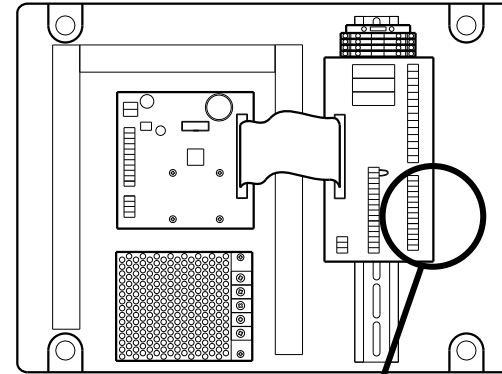

LF24

SV
GND

(EN) (DE) (CZ)

BROWN / BRAUN / HNĚDÁ
BLACK / SCHWARZ / ČERNÁ

LM24A

24V
SV
GND

(EN) (DE) (CZ)

BROWN / BRAUN / HNĚDÁ
GREY / GRAU / ŠEDÁ
BLACK / SCHWARZ / ČERNÁ